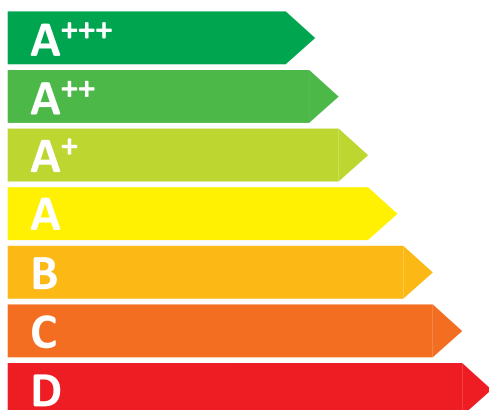

ENERG
енергия · ενέργεια

SAMSUNG

RB38T605CWW

A+++

ENERGIA · ЕНЕРГИЯ
ΕΝΕΡΓΕΙΑ · ENERGIJA
ENERGY · ENERGIE · ENERGI

180
kWh/annum

273 L

112 L